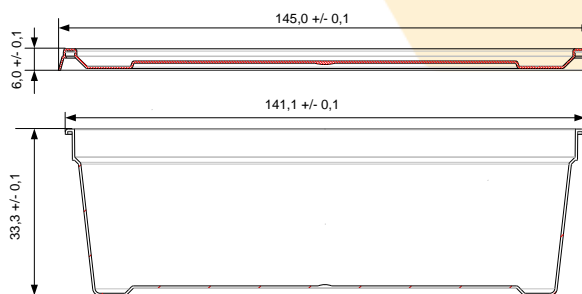

Контейнер d145 350 мл

Параметры банки: Контейнер 350 мл

Материал	Полипропилен (ПП)
	Гомо
Вместимость, дм³	0,35
Вес, гр.	16,5
Наружная высота, мм (*без крышки)	33,3
Верхний наружный диаметр, мм	141,1

Параметры крышки: Крышка d 145

Материал	Полипропилен (ПП)
	Гомо
Вес, гр.	9,5
Наружная высота, мм	6,0
Верхний наружный диаметр, мм	145,0

Дополнительная информация

Цветное исполнение	ДА
Вплавляемая этикетка (IML) на корпусе	-
Вплавляемая этикетка (IML) на крышке	-

Логистическая информация: Контейнер 500 мл

Гофрокороб 560*400*520 (Д*Ш*В)	500 шт.

Логистическая информация: Крышка d 145

Фасовочный пакет	500 шт.

Вид укупорки